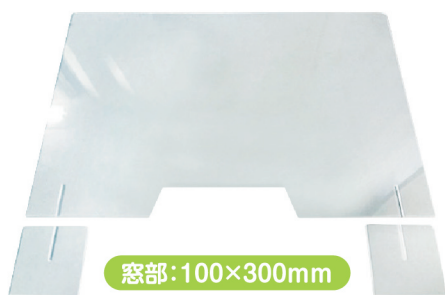

# アクリル透明 仕切りボード

●お客様の安心 ●業務における安心

是非、一度お問い合わせください!

共栄プラスチック

検索

## アクリル板が飛沫感染対策に役立ちます。

1. 透明度の高いアクリル樹脂製なので視界を妨げず違和感なくご使用いただけます。
2. ボードを脚にはめ込むだけでお使いのデスクにカンタンに設置できます。
3. アクリル製で布で拭けるので清潔な状態を保てます。

### アクリル透明仕切りボード

JANコード	品番	本体横巾	価格
182211	ACB-1	900mm	オープン
182228	ACB-2	1,200mm	

- JANメーカーコード: 4963346
- 出荷単位: 1台
- ボードの高さ: 600mm

本体メインボード材質: 透明アクリル3mm厚

足部ボード材質: 透明アクリル5mm厚

ベース部: (差し込み式) 5mm、足部: 250×200×5.0mm厚左右2ヶ所