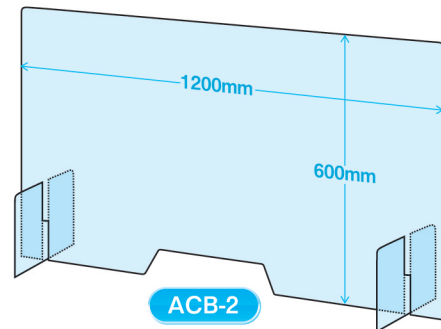

### アクリル透明仕切りボード

JANコード	品番	本体横巾	価格
182211	ACB-1	900mm	オープン
182228	ACB-2	1,200mm	

- JANメーカーコード: 4963346
- 出荷単位: 1台
- ボードの高さ: 600mm

本体メインボード材質: 透明アクリル3mm厚

足部ボード材質: 透明アクリル5mm厚

ベース部: (差し込み式) 5mm、足部: 250×200×5.0mm厚左右2ヶ所