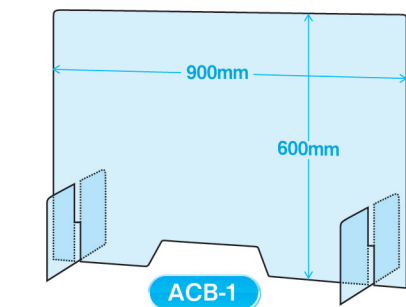

### アクリル透明仕切りボード

JANコード	品番	本体横巾	価格
182211	ACB-1	900mm	オープン
182228	ACB-2	1,200mm	

- JANメーカーコード: 4963346
- 出荷単位: 1台
- ボードの高さ: 600mm

本体メインボード材質: 透明アクリル3mm厚

足部ボード材質: 透明アクリル5mm厚

ベース部: (差し込み式) 5mm、足部: 250×200×5.0mm厚左右2ヶ所