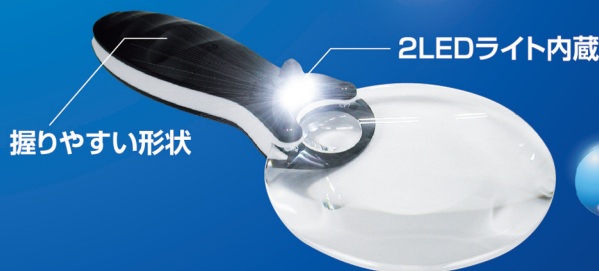

レンズ:アクリル樹脂製
グリップ:ABS樹脂製

出荷単位:1個

文字も写真も細かな部分までハッキリ明るく見えます。

グリップはしっかりと握りやすい形状になっています。
倍率は大きいレンズが3倍で小さいレンズが6倍です。

LED
ライト

倍率
3
倍

倍率
6
倍

パッケージサイズ:W133×H252×D42mm

握りやすい形状

2LEDライト内蔵

表面

裏面

3X
87.5×87.5mm

6X
22×22mm

LED
SWITCH

LED
LIGHT