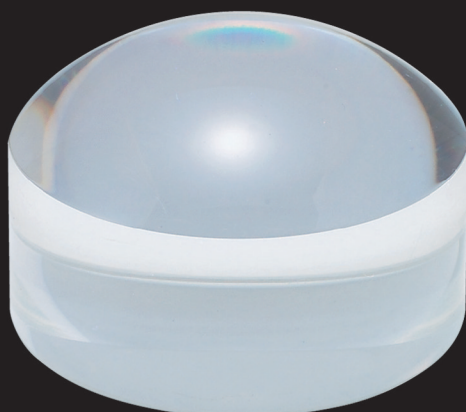

4x 倍率

HIGH CLASS LOUPE

DOM E

光を集めるドーム型ブロックルーペ

ルーペ内はライトを照らした様に明るく大きく、鮮やかに写し出されます

LIGHT GATHERING, SCRATCH RESISTANT DISTORTION-FREE LOUPE,
LIGHT WEIGHT, GREAT PHOTOGRAPHERS, DESIGNERS,
HOBBIES & CRAFTS, MAPS & CHARTS

ヘッダー付パッケージにリニューアル

品番:BDL-4500

レンズ有効径:75mm

ブロックルーペ DOME 75mm

価格: ¥4,500+消費税

JAN:4963346157189

本体サイズ:W径75×H45mm

本体重量:186g

品番:BDL-1500

レンズ有効径:50mm

ブロックルーペ DOME 50mm

価格: ¥1,500+消費税

JAN:4963346157172

本体サイズ:W径50×H35mm

本体重量:63g

4x 倍率

本体:アクリル樹脂性

出荷単位:1個

保管用ケース付

シンプルで機能的なデザインルーペ
自らが光を集めるように設計されています。

美しい曲線のフォルムはルーペ自らが光を集めるように設計デザインされているため、置くだけで細かな文字や写真などを明るく大きく、鮮やかに写し出します。美しいデザインなので、デスクに置いてペーパーウェイトとしてもお使いいただけます。

レンズ自らが光を集めます

レンズ部が明るく写し出されます