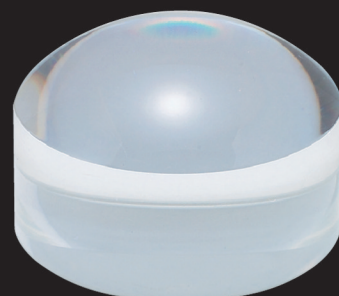

4x 倍率

HIGH CLASS LOUPE

DOM E

光を集めるドーム型ブロックルーペ

ルーペ内はライトを照らした様に明るく大きく、鮮やかに写し出されます

LIGHT GATHERING, SCRATCH RESISTANT DISTORTION-FREE LOUPE,
LIGHT WEIGHT, GREAT PHOTOGRAPHERS, DESIGNERS,
HOBBIES & CRAFTS, MAPS & CHARTS

ヘッダー付パッケージにリニューアル

品番:BDL-4500

レンズ有効径:75mm

ブロックルーペ DOME 75mm

価格: ¥4,500+消費税

JAN:4963346157189

本体サイズ:W径75×H45mm

本体重量:186g

品番:BDL-1500

レンズ有効径:50mm

ブロックルーペ DOME 50mm

価格: ¥1,500+消費税

JAN:4963346157172

本体サイズ:W径50×H35mm

本体重量:63g

4x 倍率

本体:アクリル樹脂性

出荷単位:1個

保管用ケース付

シンプルで機能的なデザインルーペ
自らが光を集めるように設計されています。

美しい曲線のフォルムはルーペ自らが光を集めるように設計デザインされているため、置くだけで細かな文字や写真などを明るく大きく、鮮やかに写し出します。美しいデザインなので、デスクに置いてペーパーウェイトとしてもお使いいただけます。

レンズ自らが光を集めます

レンズ部が明るく写し出されます