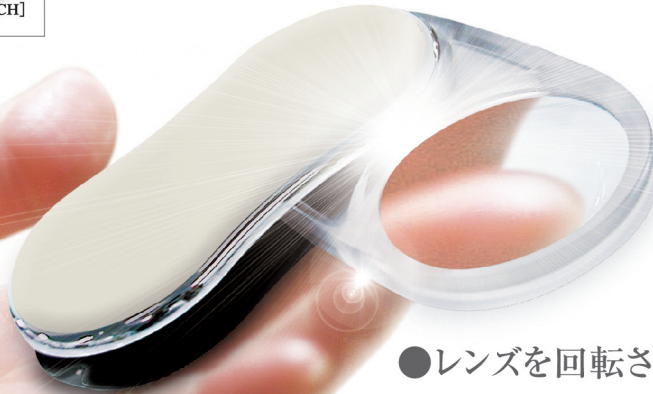

本体価格: ¥1,700+消費税

回転させて点灯
SWING
[NO SWITCH]

- レンズを回転させて引き出すとライトがつきます。
 - 使用後はレンズを収納すればライトは消えます。
- ※ 本体にストラップ取付け用の穴が空いています (ストラップは本体に含まれません)

SET-368-L JAN: 4963346185212

スウィングルーペカラーディスプレイセット 各色2個入

SRC-BL

ブラック