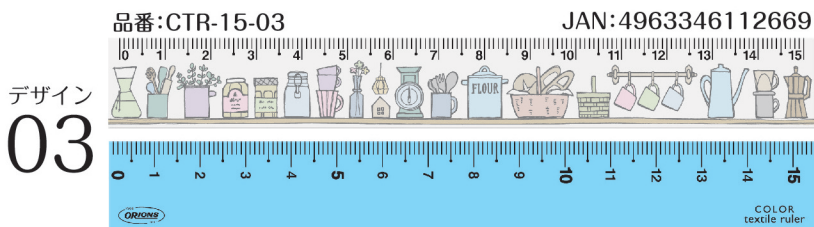

COLOR textile ruler

カラーテキスタイルじょうぎ

表面 **15** cm横目盛
裏面 **15.5** cm縦目盛 **全5種**
リバーシブルタイプ

●寸法:縦20×横155×厚1.2mm ●材質:PVC製

表は長さ
横目盛

裏は高さ深さ
縦目盛

ありそうでなかった新定規

表と裏で違う用途・違うデザインの定規

価格: ¥150+税 出荷単位: 5本 ●MADE IN JAPAN

- リバーシブルタイプの定規
- ハッキリ見やすい目盛り
- B6サイズ手帳にピッタリ

SET-378-J JAN: 4963346185311

カラーテキスタイルじょうぎディスプレイセット
価格: ¥7,500+税 内容: 全5種×各10本

SET-378-J用ディスプレイ
幅160×高さ300×奥行90mm ※脚を組み立てた時の奥行です