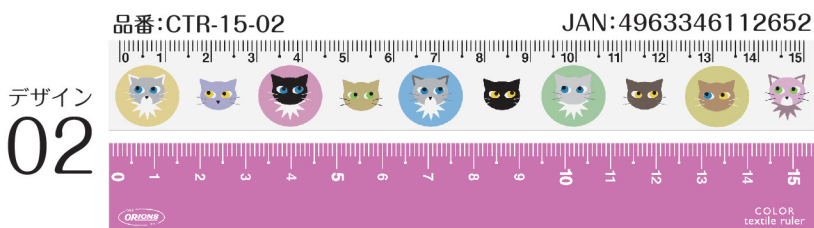

COLOR textile ruler

カラーテキスタイルじょうぎ

表面 **15** cm横目盛
裏面 **15.5** cm縦目盛 **全5種**
リバーシブルタイプ

●寸法:縦20×横155×厚1.2mm ●材質:PVC製

表は長さ
横目盛

裏は高さ深さ
縦目盛

ありそうでなかった新定規

表と裏で違う用途・違うデザインの定規

価格: ¥150+税 出荷単位: 5本 ●MADE IN JAPAN

- リバーシブルタイプの定規
- ハッキリ見やすい目盛り
- B6サイズ手帳にピッタリ

SET-378-J JAN: 4963346185311

カラーテキスタイルじょうぎディスプレイセット
価格: ¥7,500+税 内容: 全5種×各10本

SET-378-J用ディスプレイ
幅160×高さ300×奥行90mm ※脚を組み立てた時の奥行です