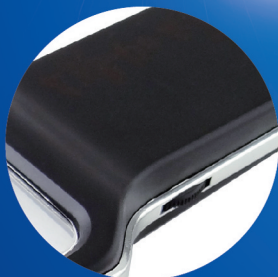

3倍率 3X

HIGH CLASS LOUPE
10LED
ライト内蔵

LED調光ルーペ

LED DIMMABLE LOUPE

明るさを調節できるLEDライト付きルーペ

照明や太陽光などの映り込みを
軽減するアンチグレアレンズ採用

LED
ライト

高輝度SMDチップ
LEDライト10灯

持ち手横のダイヤルを
回転させて明るさを調節

10灯LEDライトが
明るく見やすくします

文字も写真も細かな
部分までハッキリ見えます

単4電池3個付き
電池取替えも簡単です

収納保管用ケースと
レンズクリーナー付きです

品番: LDL-2500

品名: LED調光ルーペ

価格: ¥2,500+消費税

JAN: 4963346157615

本体サイズ: W80×H225×D30mm

レンズ有効サイズ: 107×62mm

本体重量: 152g(電池は除く)

電池: 単4電池×3個付

連続点灯時間: 約30時間

出荷単位: 1個

FRONT

BACK

3X
107×62mm

アンチグレア
レンズ

LED
ライト調光
ダイヤル

LEDライトは高輝度SMDチップを使用
しています。SMDは従来の球型LED
よりも小さく明るいのが特徴です。

照明や太陽光などの映り込みを
軽減するアンチグレアレンズを使用
し、より見やすくなっています。

単4電池
3個付き
モニター電池

レンズクリーナー
収納ケース付属