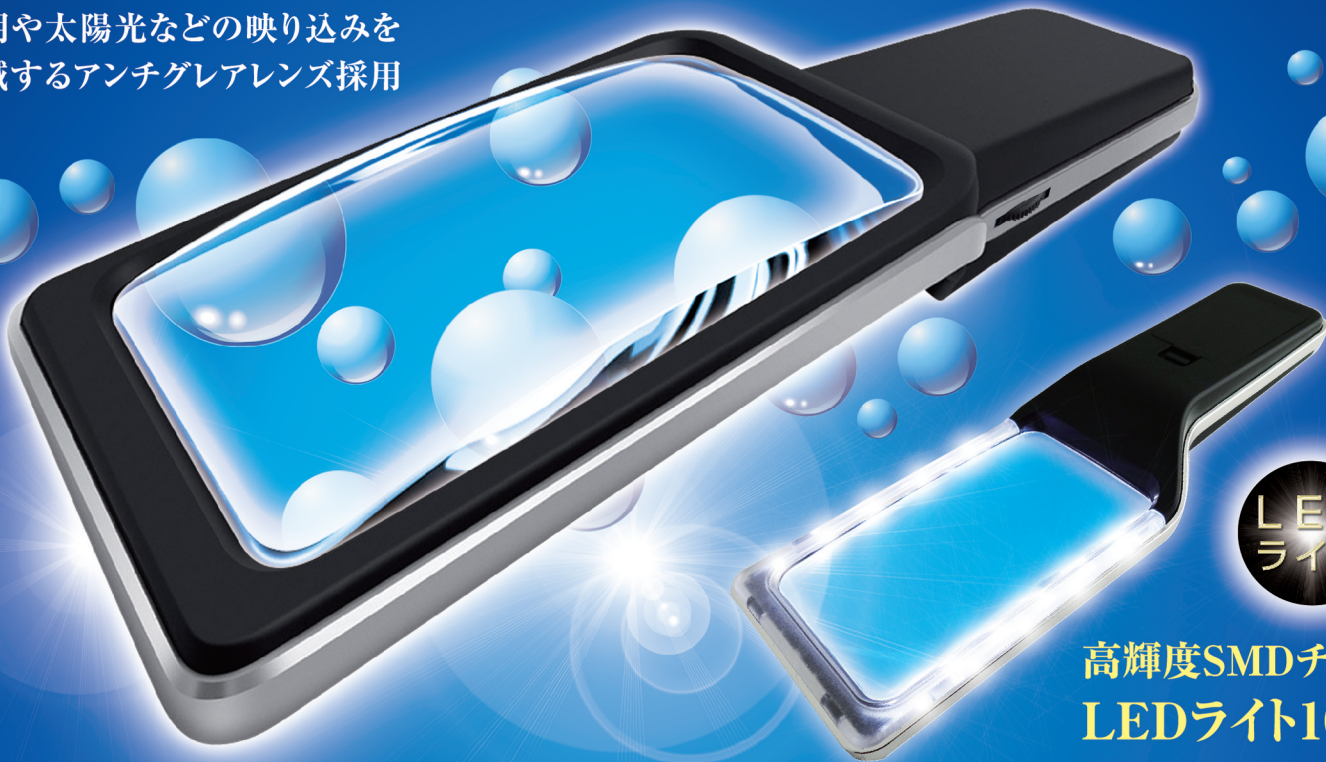

3倍率 3X

HIGH CLASS LOUPE
10LED
ライト内蔵

LED調光ルーペ

LED DIMMABLE LOUPE

明るさを調節できるLEDライト付きルーペ

照明や太陽光などの映り込みを
軽減するアンチグレアレンズ採用

LED
ライト

高輝度SMDチップ
LEDライト10灯

持ち手横のダイヤルを
回転させて明るさを調節

10灯LEDライトが
明るく見やすくします

文字も写真も細かな
部分までハッキリ見えます

単4電池3個付き
電池取替えも簡単です

収納保管用ケースと
レンズクリーナー付きです

品番: LDL-2500

品名: LED調光ルーペ

価格: ¥2,500+消費税

JAN: 4963346157615

本体サイズ: W80×H225×D30mm

レンズ有効サイズ: 107×62mm

本体重量: 152g(電池は除く)

電池: 単4電池×3個付

連続点灯時間: 約30時間

出荷単位: 1個

FRONT

BACK

3X
107×62mm

アンチグレア
レンズ

LED
ライト調光
ダイヤル

LEDライトは高輝度SMDチップを使用
しています。SMDは従来の球型LED
よりも小さく明るいのが特徴です。

照明や太陽光などの映り込みを
軽減するアンチグレアレンズを使用
し、より見やすくなっています。

単4電池
3個付き
モニター電池

レンズクリーナー
収納ケース付属