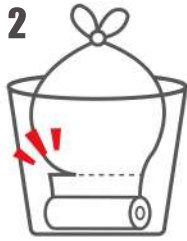

すっきり! 収納に便利なロールタイプポリ袋『クルポリ』

これは...おしぼり? いいえ!
ポリ袋 なんです!!

クルポリ

中身は同じ
ポリ袋

『クルポリ』はゴミ箱に入れたまま続けて使用できます。
袋の取り替えが楽な使い方をご紹介します!

1

ポリ袋を広げて
ゴミ箱にセットし、
ロール状の部分を
ゴミ箱の底に置きます。

2

ゴミが溜まったら
ミシン目から
切り離します。

3

切り離れた後は
次のポリ袋を広げて
セットするだけ!

中身を
取り出すと...

ポリ袋が
ロール状に
巻かれています

ミシン目から
切り取って
使えます!

ポリ袋10枚が繋がった状態で包装されており
ミシン目から切り取って使用します。

『クルポリ』は全部で6種類!!